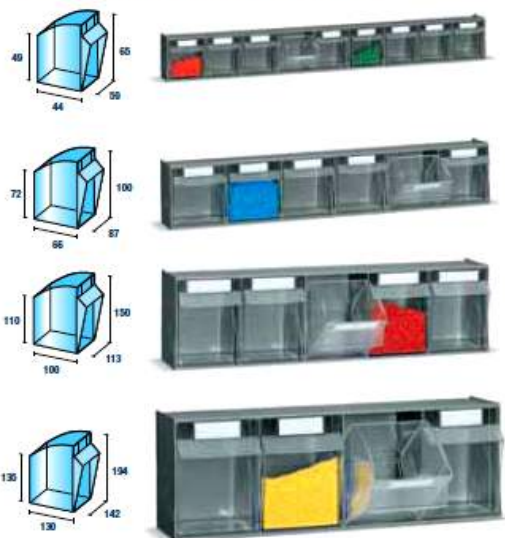

# "al TICINO"

G50 ■

CASSETTIERE SINGOLE SERIE PRACTIBOX

SERIE STORAGE PRACTIBOX

CASSETTI IN POLISTIROLO

- STRUTTURA IN ABS
- CASSETTI IN POLISTIROLO TRASPARENTE AD ALTA RESISTENZA MECCANICA
- COMODA APERTURA FRONTALE

- PER LA PULIZIA DEI CASSETTI È SCONSIGLIATO L'USO DI SOLVENTI

Valigetta top-box

Sistema verticale Practibox

Carrello per cassettiere

Scaffali girevoli

RAL 7000  
F... 01

COLORE STRUTTURA  
GRIGIO 01

COLORE CASSETTI  
TRASPARENTE F... 96

INFO ■

"al TICINO"

VIA FOLLA DI SOPRA, 17 27100 PAVIA  
email commerciale@alticino.it

LUNGHEZZA = 600 mm

SERIE STORAGE PRACTIBOX

CASSETTIERE SINGOLE

96 - cassetti 01 - struttura

**COD. ART.** DIM. mm  
**F PG 1071 01 01** 600x69x77 h  
 Cassettiera con 9 cassetti

96 - cassetti 01 - struttura

**COD. ART.** DIM. mm  
**F PG 3571 01 01** 600x311x353 h  
 Cassettiera con 2 cassetti

DISPENSER DA BANCO

**COD. ART.** DIM. mm  
**F PG 0320 00 01** 610x150x500 h  
 Realizzato in lamiera d'acciaio verniciata