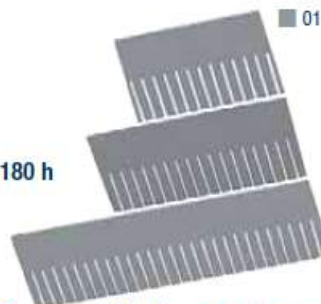

SERIE mm 180 h

■ 01

COD. ART.	DIM mm	passo fessure mm	per cassette serie
F HN 1370 00 01	255x180	20	400x300
F HN 1470 00 01	355x180	20	400x300 / 600x400
F HN 1670 00 01	555x180	20	600x400