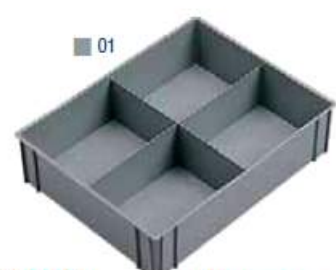

COD. ART. DIM. esterne mm

F PP 7051 00 01 357x278x90 h

Colori di serie ■