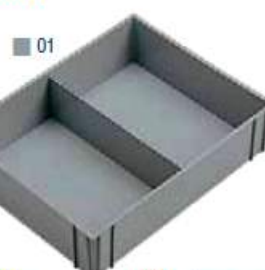

CASSETTA SUDDIVISA CON

1 ART. F PP 4551 00 01
1 ART. F PP 5051 00 01

CASSETTE DIVISORIO PER SERIE ATHENA - THEMA 600x400

COD. ART. DIM. esterne mm

F PP 6051 00 01 357x278x90 h

Colori di serie ■

COD. ART. DIM. esterne mm