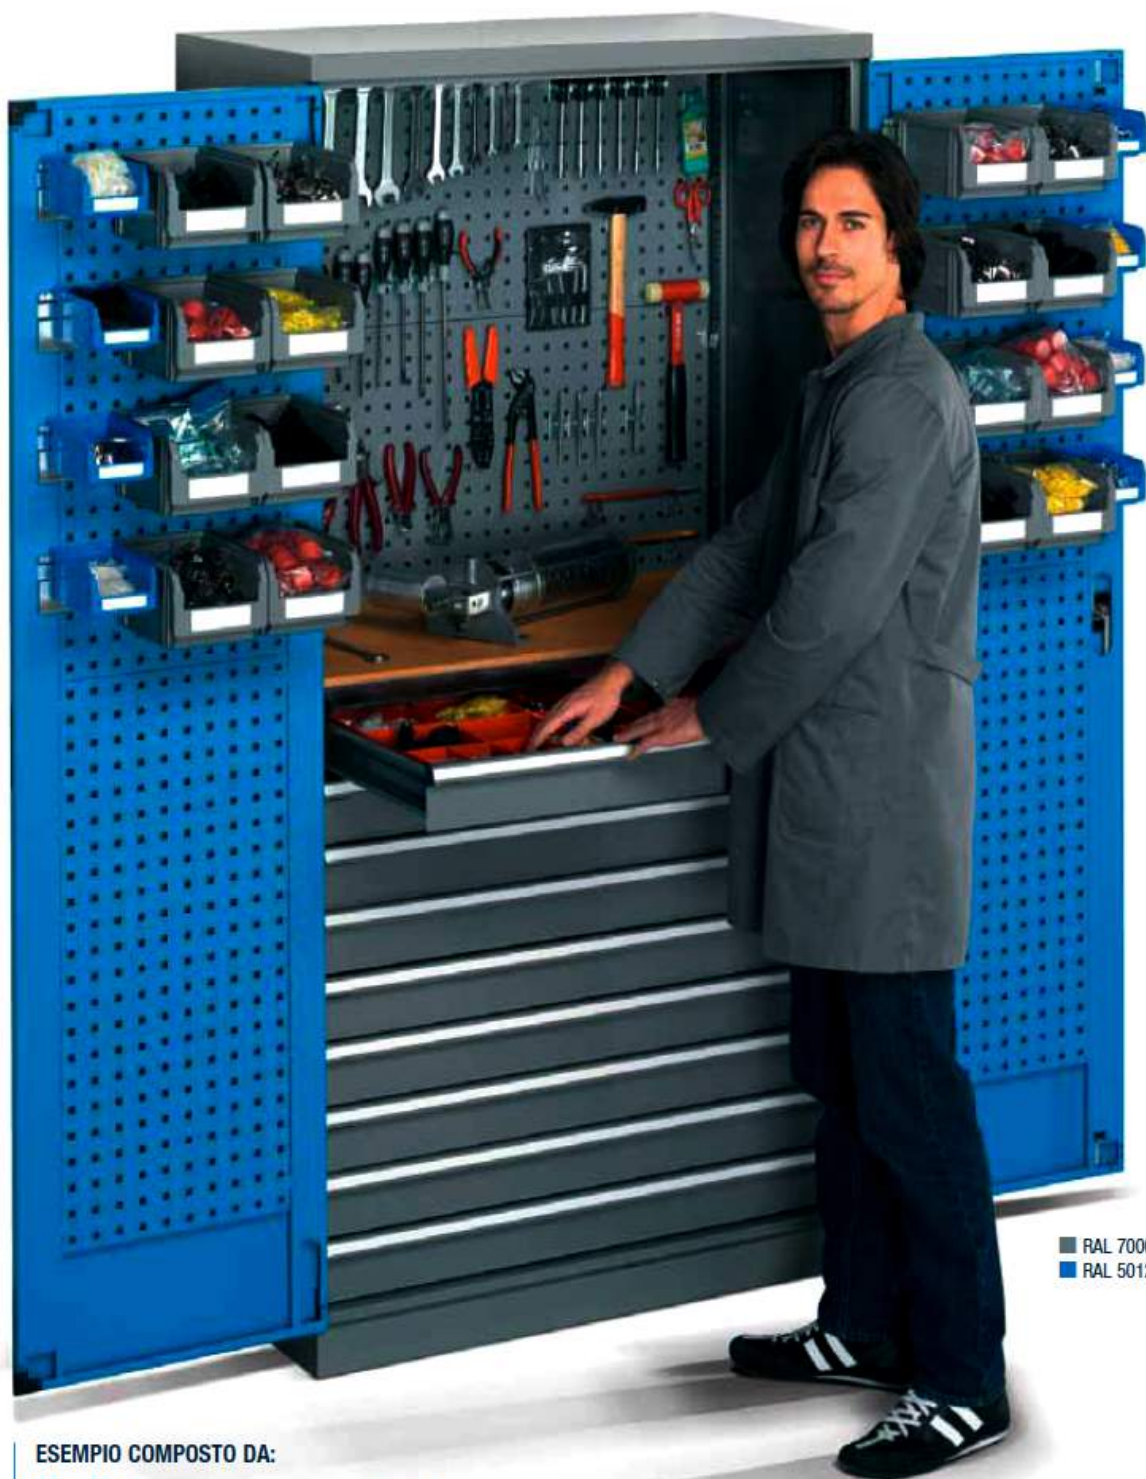

A220 ■

ARMADI CON PORTE A BATTENTE SERIE F AA 1403

ARMADI SERIE PERFORM

LUNGHEZZA = 1023 mm PROFONDITÀ = 555 mm (54x27 Eh) (24x27 Eh)

■ RAL 7000 +
■ RAL 5012

ESEMPIO COMPOSTO DA:

COD. ART.

PIANI

F AA 1403 S2 71

1

1 armadio ART. F AA 1403, 1 piano in legno ART. F AC 7620 00 00

8 contenitori blu mis. 1, 16 contenitori grigi mis. 2, 1 set di 64 ganci

Dimensioni mm 1023x555x2000 h

Escluso utensili e materiale di separazione

RAL 7000 F. ....01 ■ RAL 6011 F. ....02 ■ RAL 5012 F. ....04 ■ RAL 7035 F. 08

COMPLEMENTI ■

■ **Chiave di ricambio.** Specificare sempre il numero indicato nella serratura a cilindro dove si vuole sostituire la chiave.

ART. R CSC 0002 00

■ **Passepartout.** Questo tipo di chiave apre tutte le serrature serie 45 e 46.

ART. R CSC 0001 00