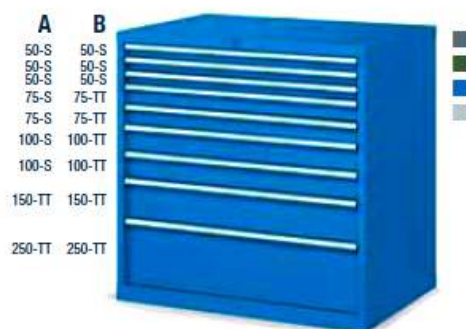

COD. ART.	VERSIONE
F AG 5040 12 04	A
F AG 5040 62 04	B
Armadio con 9 cassetti	
Dimensioni mm 1023x726x1000 h	
Serratura centrale