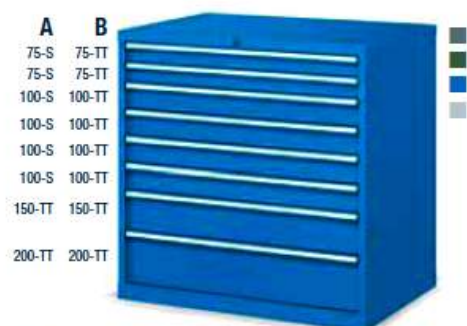

A	B
75-S	75-TT
75-S	75-TT
100-S	100-TT
100-S	100-TT
100-S	100-TT
150-TT	150-TT
200-TT	200-TT

COD. ART.	VERSIONE
F AG 5040 05 04	A
F AG 5040 02 04	B
Armadio con 8 cassetti	
Dimensioni mm 1023x726x1000 h	
Serratura centrale	

LEGENDA

RAL 7000 F.....01 RAL 6011 F.....02 RAL 5012 F.....04 RAL 7035 F.....08

- TT = estrazione totale telescopica (100%)
- S = estrazione semplice (87%)
- Gli armadi devono essere fissati a pavimento o a parete