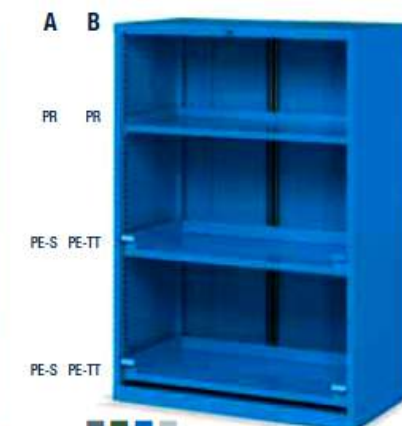

• COD. ART.		VERSIONE
F AG 4058 08 04		A
F AG 4058 58 04		B
Armadio con 2 piani estraibili, 1 piano regolabile		
Dimensioni mm 1023x573x1450 h		Senza serratura, con asta antiribaltamento

LEGENDA

RAL 7000 F... ..01 RAL 6011 F... ..02 RAL 5012 F... ..04 RAL 7035 F... ..08

- TT = estrazione totale telescopica (100%)
- PE-TT = piano estraibile totale telescopico (100%)
- S = estrazione semplice (87%)
- PE-S = piano estraibile semplice (87%)
- PR = piano regolabile in altezza

■ Gli armadi devono essere fissati a pavimento o a parete