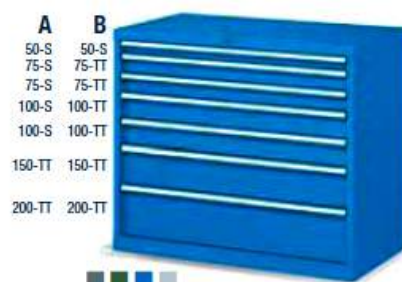

• COD. ART.		VERSIONE
F AG 4034 03 04		A
F AG 4034 53 04		B
Armadio con 7 cassetti		
Dim. mm 1023x573x860 h		Serratura centrale