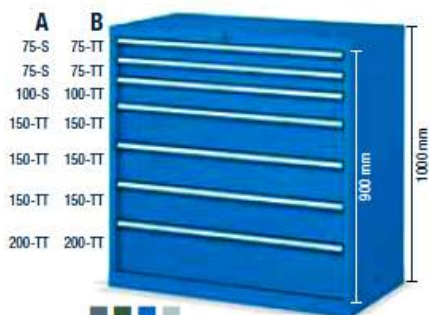

• COD. ART.		VERSIONE
F AG 4040 06 04		A
F AG 4040 56 04		B
Armadio con 7 cassetti		
Dim. mm 1023x573x1000 h		Serratura centrale