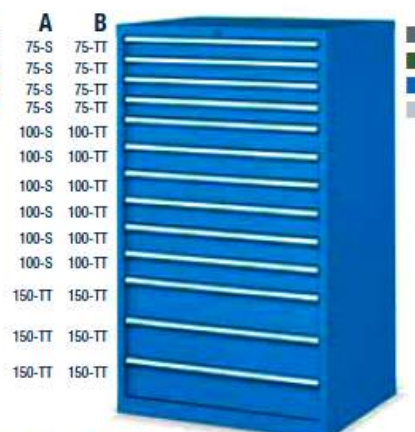

A
75-S
75-S
75-S
75-S
100-S
100-S
100-S
100-S
100-S
100-S
150-TT
150-TT
150-TT

B
75-TT
75-TT
75-TT
75-TT
100-TT
100-TT
100-TT
100-TT
100-TT
100-TT
150-TT
150-TT
150-TT

1450 mm
726 mm

COD. ART.	VERSIONE
F AG 3058 01 04	A
F AG 3058 51 04	B
Armadio con 9 cassetti	
Dim. mm 870x726x1450 h Serratura centrale	

COD. ART.	VERSIONE
-	-
F AG 3058 52 04	B
Armadio con 9 cassetti	
Dim. mm 870x726x1450 h Serratura centrale	

COD. ART.	VERSIONE
F AG 3058 03 04	A
F AG 3058 53 04	B
Armadio con 13 cassetti	
Dim. mm 870x726x1450 h Serratura centrale	

LEGENDA

RAL 7000 F. ....01 RAL 6011 F. ....02 RAL 5012 F. ....04 RAL 7035 F. 08

- Gli armadi devono essere fissati a pavimento o a parete.
- TT = estrazione totale telescopica (100%)
- S = estrazione semplice (87%)