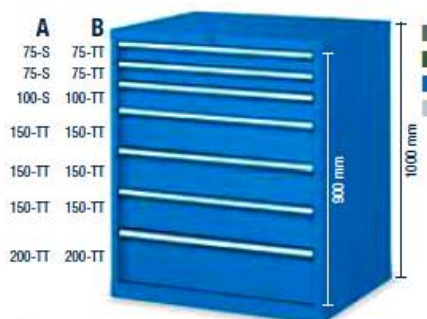

A
75-S
75-S
100-S
150-TT
150-TT
150-TT
200-TT

B
75-TT
75-TT
100-TT
100-TT
150-TT
150-TT
200-TT

1000 mm
726 mm