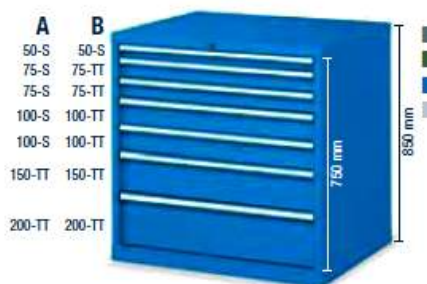

LUNGHEZZA = 870 mm PROFONDITÀ = 726 mm (45x36 Eh)

ARMADI SERIE STANDARD GG

A
50-S
75-S
75-S
100-S
100-S
150-TT
200-TT

B
50-S
75-TT
75-TT
100-TT
100-TT
150-TT
200-TT

870 mm
726 mm

A
75-S
75-S
100-S
125-TT
125-TT
150-TT