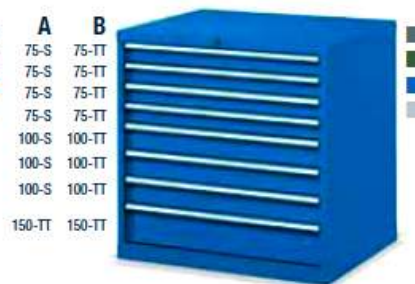

B
75-TT
75-TT
100-TT
100-TT
125-TT
150-TT

870 mm
726 mm

A
75-S
75-S
75-S
100-S
100-S
100-S
150-TT

B
75-TT
75-TT
75-TT
100-TT
100-TT
100-TT
150-TT

870 mm
726 mm

COD. ART.	VERSIONE
F AG 3034 01 04	A
F AG 3034 51 04	B
Armadio con 7 cassetti	
Dim. mm 870x726x850 h Serratura centrale	