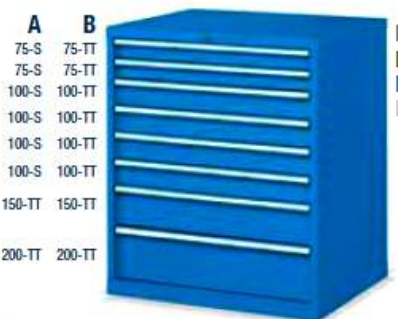

A
75-S
75-S
100-S
100-S
100-S
150-TT
200-TT

B
75-TT
75-TT
100-TT
100-TT
100-TT
150-TT
200-TT

1000 mm
726 mm