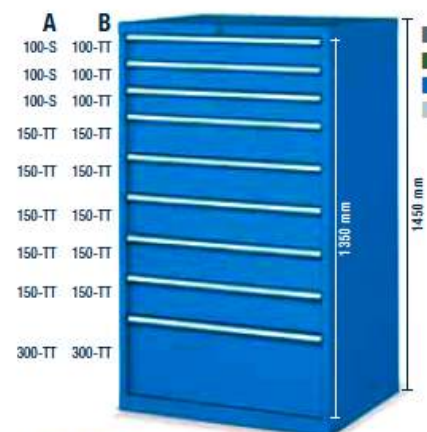

A
50-S
50-S
50-S
75-S
100-S
100-S
150-TT
200-TT

B
50-S
50-S
50-S
75-TT
100-TT
100-TT
150-TT
250-TT

1000 mm
726 mm

COD. ART.	VERSIONE
F AG 3040 02 04	A
F AG 3040 52 04	B
Armadio con 7 cassetti	
Dim. mm 870x726x1000 h Serratura centrale	

COD. ART.	VERSIONE
F AG 3040 04 04	A
F AG 3040 54 04	B
Armadio con 8 cassetti	
Dim. mm 870x726x1000 h Serratura centrale	

COD. ART.	VERSIONE
F AG 3040 05 04	A
F AG 3040 55 04	B
Armadio con 9 cassetti	
Dim. mm 870x726x1000 h Serratura centrale	