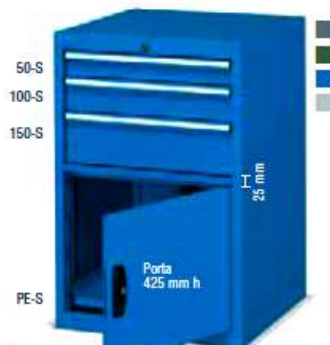

RAL 7000 F... ..01 RAL 6011 F... ..02 RAL 5012 F... ..04 RAL 7035 F... ..08

LEGENDA ■

■ Particolare del piano ad estrazione semplice (PE-S) con portata di 70 kg.

- Gli armadi devono essere fissati a pavimento o a parete.
- PE-S = piano estraibile semplice (87%)
- PR = piano regolabile in altezza
- S = estrazione semplice (87%)

LUNGHEZZA = 564 mm PROFONDITÀ = 726 mm (27x36 Eh)

ARMADI SERIE STANDARD B

•COD. ART. CASSETTI
F DD 1075 51 04 5
 Armadio con 5 cassetti ad estrazione semplice
 Dim. mm 564x726x850 h Serratura centrale

•COD. ART. CASSETTI
F DD 1075 52 04 6
 Armadio con 6 cassetti ad estrazione semplice
 Dim. mm 564x726x850 h Serratura centrale

•COD. ART. CASSETTI
F DD 1075 53 04 7
 Armadio con 7 cassetti ad estrazione semplice
 Dim. mm 564x726x850 h Serratura centrale

•COD. ART. CASSETTI
F DD 1075 54 04 8
 Armadio con 8 cassetti ad estrazione semplice
 Dimensioni mm 564x726x850 h
 Serratura centrale