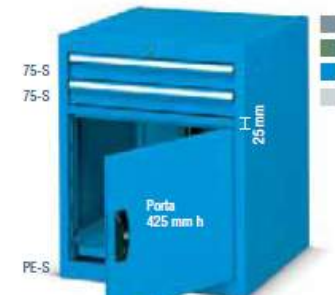

• COD. ART. CASSETTI
F DD 1030 52 04 3
Armadio con 3 cassetti ad estrazione semplice
Dim. mm 564x726x381 h Serratura centrale

• COD. ART. CASSETTI
F DD 1050 52 04 4
Armadio con 4 cassetti ad estrazione semplice
Dim. mm 564x726x600 h Serratura centrale

• COD. ART. CASSETTI
F DD 1050 53 04 5
Armadio con 5 cassetti ad estrazione semplice
Dim. mm 564x726x600 h Serratura centrale

RAL 7035

• COD. ART. CASSETTI
F DD 1060 54 04 4
Armadio con 4 cassetti ad estrazione semplice
Dim. mm 564x726x700 h Serratura centrale

• COD. ART. CASSETTI
F DD 1060 51 04 5
Armadio con 5 cassetti ad estrazione semplice
Dim. mm 564x726x700 h Serratura centrale

• COD. ART. CASSETTI
F DD 1160 51 04 2
Armadio con 2 cassetti ad estrazione semplice
1 piano estraibile semplice
Dim. mm 564x726x700 h Serratura centrale