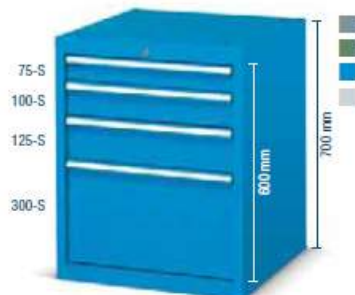

• COD. ART. CASSETTI
F DD 1030 51 04 2
Armadio con 2 cassetti ad estrazione semplice
Dim. mm 564x726x381 h Serratura centrale

• COD. ART. CASSETTI
F DD 1030 55 04 2
Armadio con 2 cassetti ad estrazione semplice
Dim. mm 564x726x381 h Serratura centrale

• COD. ART. CASSETTI
F DD 1030 52 04 3
Armadio con 3 cassetti ad estrazione semplice
Dim. mm 564x726x381 h Serratura centrale

• COD. ART. CASSETTI
F DD 1050 52 04 4
Armadio con 4 cassetti ad estrazione semplice
Dim. mm 564x726x600 h Serratura centrale

• COD. ART. CASSETTI
F DD 1050 53 04 5
Armadio con 5 cassetti ad estrazione semplice
Dim. mm 564x726x600 h Serratura centrale

RAL 7035

• COD. ART. CASSETTI
F DD 1060 54 04 4
Armadio con 4 cassetti ad estrazione semplice
Dim. mm 564x726x700 h Serratura centrale

• COD. ART. CASSETTI
F DD 1060 51 04 5
Armadio con 5 cassetti ad estrazione semplice
Dim. mm 564x726x700 h Serratura centrale

• COD. ART. CASSETTI
F DD 1160 51 04 2
Armadio con 2 cassetti ad estrazione semplice
1 piano estraibile semplice
Dim. mm 564x726x700 h Serratura centrale