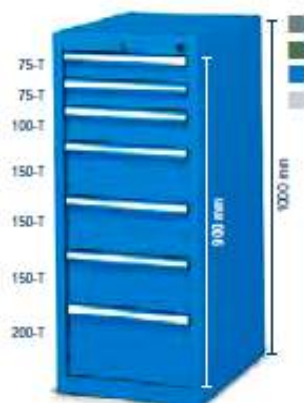

• COD. ART. CASSETTI
F DA 1060 56 04 5
 Armadio con 5 cassetti ad estrazione totale
 Dim. mm 428x600x700 h Serratura centrale

• COD. ART. PIANI
F DA 1060 58 04 2
 Armadio con 1 piano regolabile, 1 piano estraibile 100%
 Dim. mm 428x600x700 h

- Particolare del piano ad estrazione totale (PE) con portata di 70 kg.

ARMADI SERIE FLEXA

LUNGHEZZA = 428 mm PROFONDITÀ = 600 mm (19x27 Eh)

COD. ART.	CASSETTI
F DA 1070 51 04	5
Armadio con 5 cassetti ad estrazione totale	
Dimensioni mm 428x600x800 h	
Serratura centrale	

COD. ART.	CASSETTI
F DA 1070 53 04	6
Armadio con 6 cassetti ad estrazione totale	
Dimensioni mm 428x600x800 h	
Serratura centrale	

COD. ART.	CASSETTI
F DZ 1070 55 04	2
Armadio con 2 cassetti ad estrazione totale	
1 piano regolabile, 1 piano estraibile 100%	
Dim. mm 428x600x800 h	Serratura laterale

COD. ART.	CASSETTI
F DA 1090 51 04	7
Armadio con 7 cassetti ad estrazione totale	
Dimensioni mm 428x600x1000 h	
Serratura centrale	

COD. ART.	CASSETTI
F DZ 1090 52 04	3
Armadio con 3 cassetti ad estrazione totale	
1 piano regolabile, 1 piano estraibile 100%	
Dim. mm 428x600x1000 h	Serratura laterale